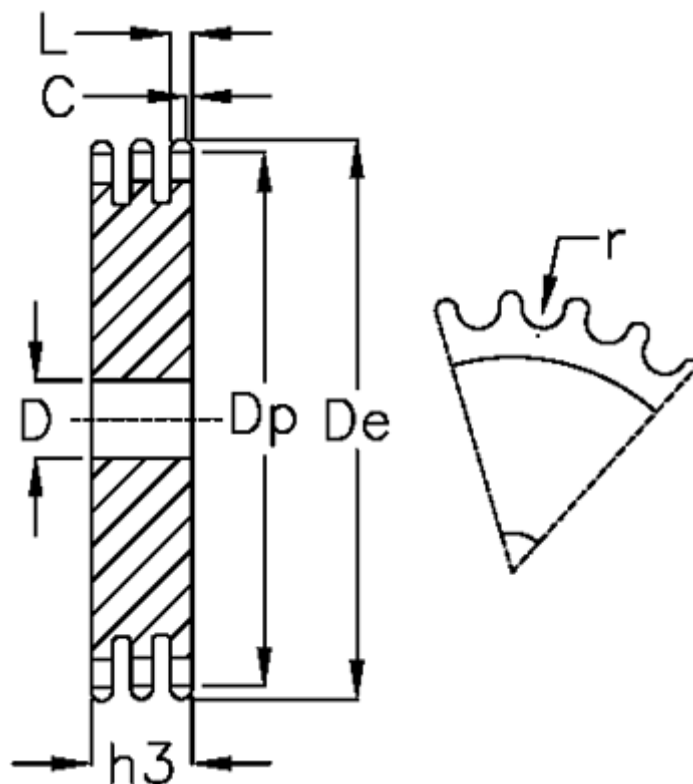

Varenummer: 616023005009  
Beskrivelse: Pladehjul 08 B-3 Z=9 triplex

## Mål

Antal tænder	= 9	L = 7
C	= 1	r = 8.51
D	= 10	
De	= 41	
Dp	= 37.13	
For kædebetegnelse	= 08 B-3	
For kæde størrelse	= 1/2 x 5/16	
h3	= 34.9	